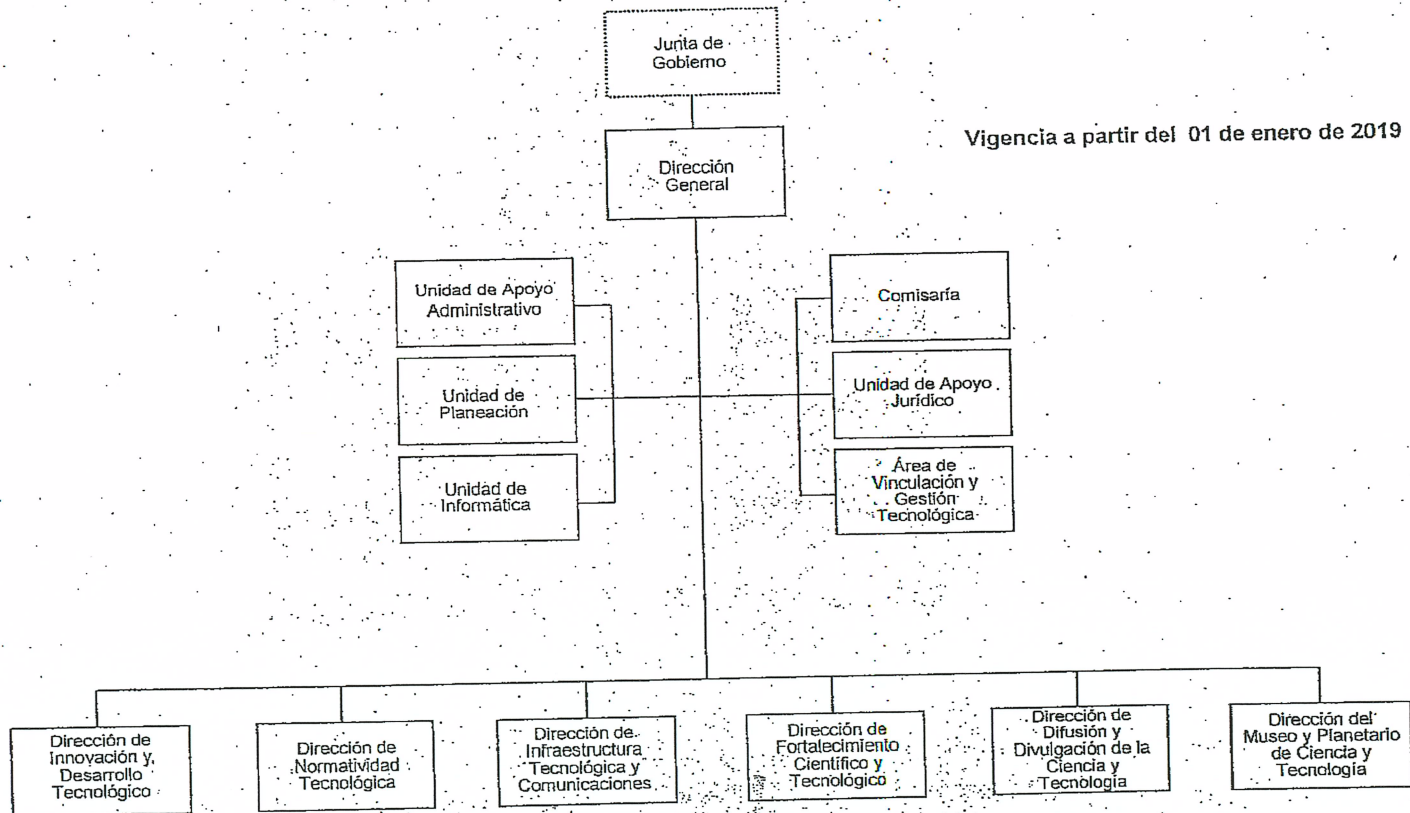

INSTITUTO DE CIENCIA, TECNOLOGÍA E INNOVACIÓN DEL ESTADO DE CHIAPAS  
GENERAL

Vigencia a partir del 01 de enero de 2019

Veranda Guadalupe Ramirez Coronado  
Coordinadora General de Recursos Humanos  
Secretaría de Hacienda